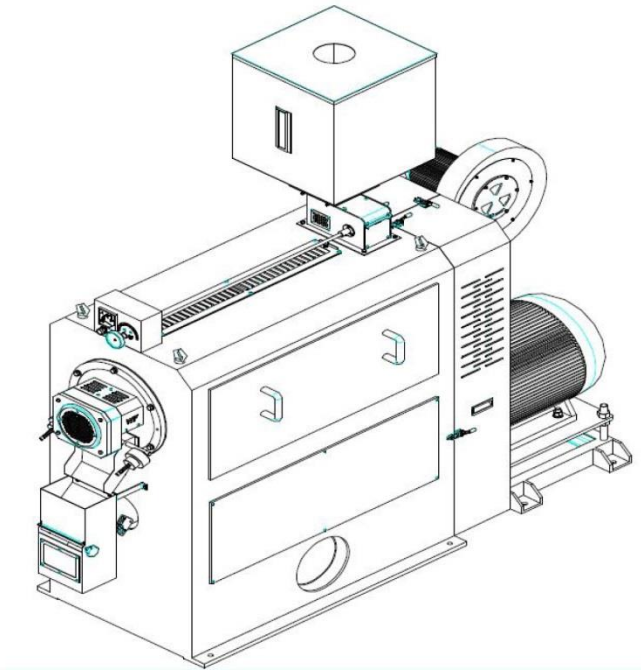

BLANQUEADORA HORIZONTAL PELADORA DE CEREALES

MODELO BHA30

Especificaciones:

- Capacidad: 2.500 - 5.500kg/h
- Rotación del rotor: 800-880 rpm
- Dimensiones del abrasivo (diámetro y longitud): 298x960mm
- Volumen de aire: 2.500-3.500 m³/h
- Presión estática en aspiración: 150-250mmH₂O
- Motorización de 37 a 45kw

www.agromay.com

AGROMAY Soluciones Técnicas, S.L. (+34) 91.509.99.00 e-mail. agromay@agromay.com

Diseño e Instalación

Estructura y Dimensiones

1. Cuadro de control. 2. Salida de producto. 3. Turbina de aireación. 4. Cámara de trabajo. 5. Motor. 6. Sistema de enfriado.