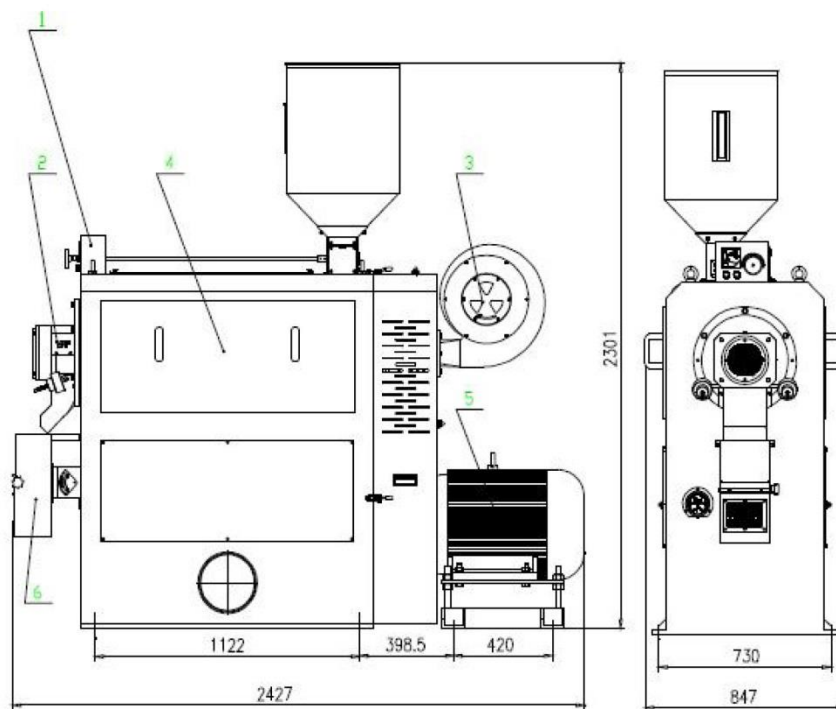

BLANQUEADORA HORIZONTAL PELADORA DE CEREALES

MODELO BHA30

Especificaciones:

- Capacidad: 2.500 - 5.500kg/h
- Rotación del rotor: 800-880 rpm
- Dimensiones del abrasivo (diámetro y longitud): 298x960mm
- Volumen de aire: 2.500-3.500 m³/h
- Presión estática en aspiración: 150-250mmH₂O
- Motorización de 37 a 45kw

www.agromay.com

AGROMAY Soluciones Técnicas, S.L. (+34) 91.509.99.00 e-mail. agromay@agromay.com

Diseño e Instalación

Estructura y Dimensiones

1. Cuadro de control. 2. Salida de producto. 3. Turbina de aireación. 4. Cámara de trabajo. 5. Motor. 6. Sistema de enfriado.